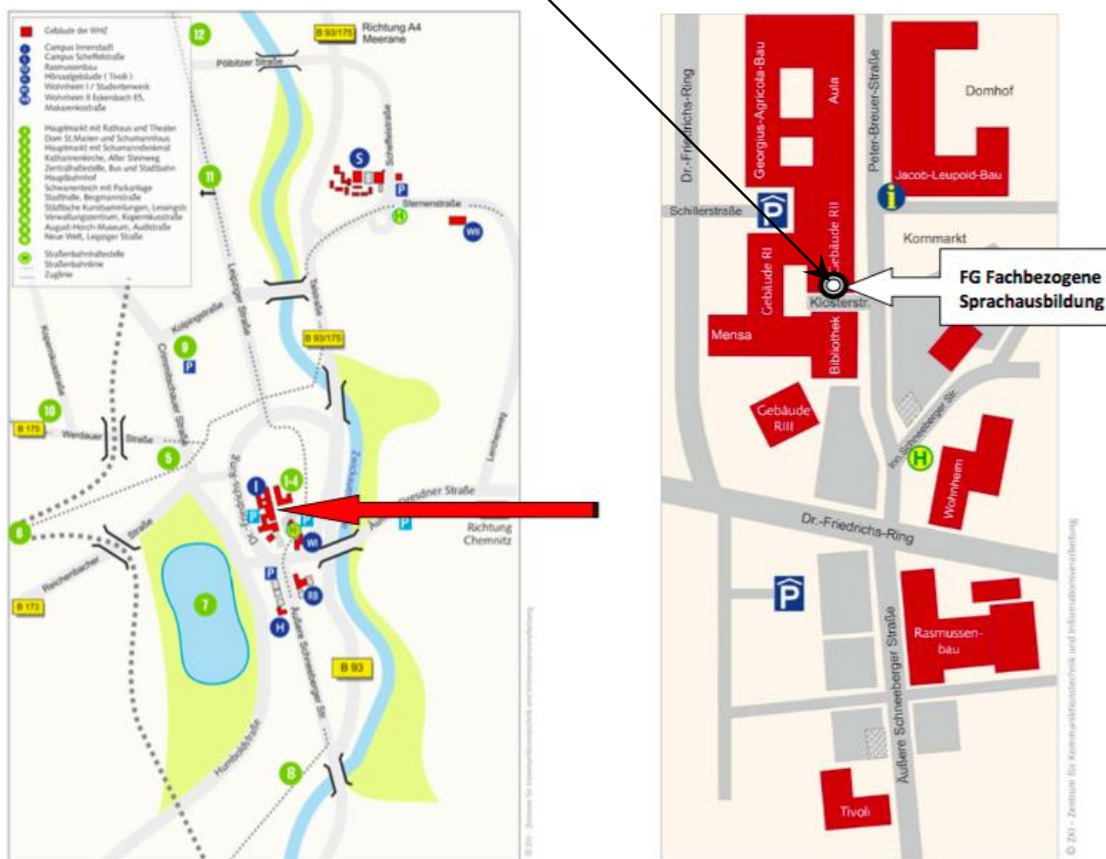

Ahoj sousede. Hallo Nachbar.
Interreg V A / 2014 – 2020

Program 01. 12. 2017

09.00 Návštěva fakulty Angewandte Sprachen und Interkulturelle Kommunikation, Campus Eckersbach, poté odjezd do Fahrt Schneebergu na fakultu Angewandte Kunst und Gestaltung, Goethestraße 1

09:45 Prohlídka fakulty Angewandte Kunst, seznámení se se studijními programy Módní design a Dřevotvorba, poté fakultativně návštěva centra města Schneeberg a seznámení se s folklórním uměním Krušnohoří na tradičním vánočním trhu.

Poté odjezd do Liberce.

Mapka

Místo konání: Senatssaal, Campus Centrum města, Budova RII

Das Projekt wird von der Europäischen Union aus Mitteln des Europäischen Fonds für regionale Entwicklung mit dem Kooperationsprogramm zur Förderung der grenzübergreifenden Zusammenarbeit zwischen dem Freistaat Sachsen und der Tschechischen Republik 2014-2020 gefördert. / Tento projekt je podpořen Evropskou unií z prostředků Evropského fondu pro regionální rozvoj z Programu spolupráce na podporu přeshraniční spolupráce mezi Českou republikou a Svobodným státem Sasko 2014-2020.